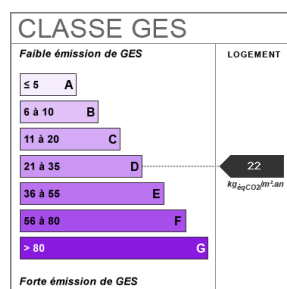

### Fiche technique du bien

Etage 3

Nombre étages 4

Provision sur charges 281 €

Dépôt de garantie	1417.16 €
Nombre de caves	1
Nombre de balcons	2
Type de Stationnement	Sous-Sol
Nombre places parking	1
Gardien	Oui
Diagnostic Energétique	Oui
Conso Energ	93 kWh/m2 par an

## Bilan énergétique