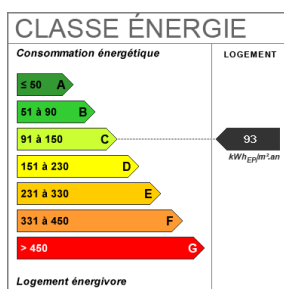

### Fiche technique du bien

Etage 3

Nombre étages 4

Provision sur charges 281 €

Dépôt de garantie	1417.16 €
Nombre de caves	1
Nombre de balcons	2
Type de Stationnement	Sous-Sol
Nombre places parking	1
Gardien	Oui
Diagnostic Energétique	Oui
Conso Energ	93 kWh/m2 par an

## Bilan énergétique