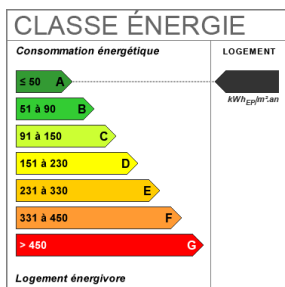

50.34 m²

2 pièce(s)

1
chambres

Fiche technique du bien

Nombre étages

4

Provision sur charges 135 €

Dépôt de garantie 2520 €

Diagnostic Energétique Oui

Bilan énergétique

Estimation du coût annuel en énergie pour un usage standard de 82€ au 01/08/2015

Photos du bien