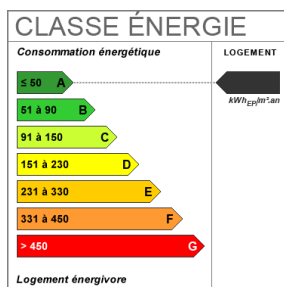

### Fiche technique du bien

Nombre étages 4

Provision sur charges 135 €

Dépôt de garantie 2520 €

Diagnostic Energétique Oui

## Bilan énergétique

Estimation du coût annuel en énergie pour un usage standard de 82€ au 01/08/2015